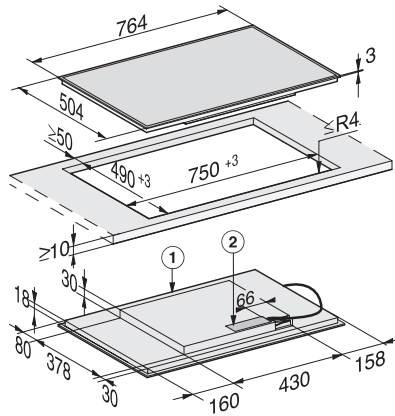

KM 7210 FR

Herdunabhängiges Induktionskochfeld
mit Koch-/Bräterzone zum günstigen Einstiegspreis

EAN-Nr.: 4002516138556 / Materialnummer: 11022850 /
Alte Materialnummer: 26721010D

Recall-Funktion	•
Kurzzeitwecker	•
Abschaltautomatik	•
Ankochautomatik	•
Warmhalten	•
Individuelle Einstellmöglichkeiten (z.B. Signaltöne)	•
Pflegekomfort	
Leicht zu reinigende Glaskeramik	•
Sicherheit	
Sicherheitsausschaltung	•
Verriegelungsfunktion	•
Inbetriebnahmesperre	•
Integriertes Kühlgebläse	•
Überhitzungsschutz	•
Restwärmeanzeige	•
Technische Daten	
Abmessungen in mm (Breite)	764
Abmessungen in mm (Höhe)	51
Abmessungen in mm (Tiefe)	504
Ausschnittmaße in mm (Breite) bei aufliegendem Einbau	750 mm
Ausschnittmaße in mm (Tiefe) bei aufliegendem Einbau	490 mm
Einbauhöhe mit Anschlusskasten in mm	48
Gewicht in kg	11
Gesamtanschlusswert in kW	7,30
Länge der elektrischen Zuleitung in m	1,4
Spannung in V	230
Frequenz in Hz	50-60
Mitgeliefertes Zubehör	
Anschlusskabel	Ja

KM 7210 FR

Herdunabhängiges Induktionskochfeld
mit Koch-/Bräterzone zum günstigen Einstiegspreis

KM 7210 FR, KM 7211 FR (Skizze)

1) Vorn, 2) Netzanschlusskasten mit Netzanschlussleitung,
L = 1440 mm, wird dem Gerät lose beigelegt