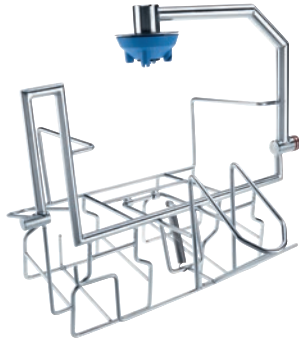

APWD 112

Einsatz

zur optimalen Aufbereitung und Desinfektion des Spülguts im Steckbeckenspüler.

EAN-Nr.: 4002516066231 / Materialnummer: 11013750 / Alte Materialnummer: 68511200D

<b>Produktzugehörigkeit</b>	
Steckbeckenspüler	•
<b>Gerätezugehörigkeit</b>	
PWD 8549	•
<b>Produktkategorie</b>	
Einsatz für Steckbecken und Urinflaschen	•
<b>Produkteigenschaften</b>	
Material	Edelstahl
Farbe	Edelstahl
<b>Anwendungsbereich</b>	
Aufbereitung von Steckbecken und Urinflaschen	•
<b>Kapazität</b>	
Urinflaschen [Anzahl]	2
Steckbecken [Anzahl]	1
<b>Maße und Gewicht</b>	
Außenmaß, Nettohöhe in mm	380
Außenmaß, Nettobreite in mm	435
Außenmaß, Nettotiefe in mm	385
Außenmaß, Bruttohöhe in mm	400
Außenmaß, Bruttobreite in mm	400
Außenmaß, Bruttotiefe in mm	450
Nettogewicht in kg	2,31
Bruttogewicht in kg	3,87