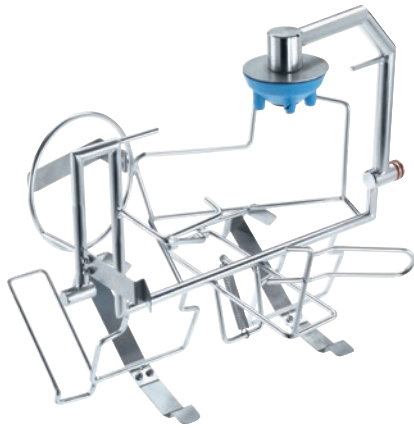

APWD 109

Einsatz

zur optimalen Aufbereitung und Desinfektion des Spülguts im Steckbeckenspüler.

EAN-Nr.: 4002516066163 / Materialnummer: 11013720 / Alte Materialnummer: 68510900D

Produktzugehörigkeit	
Steckbeckenspüler	•
Gerätezugehörigkeit	
PWD 8549	•
Produktkategorie	
Einsatz für Steckbecken und Urinflaschen	•
Produkteigenschaften	
Material	Edelstahl
Farbe	Edelstahl
Anwendungsbereich	
Aufbereitung von Steckbecken und Urinflaschen	•
Kapazität	
Urinflaschen [Anzahl]	2
Steckbecken [Anzahl]	1
Maße und Gewicht	
Außenmaß, Nettohöhe in mm	380
Außenmaß, Nettobreite in mm	435
Außenmaß, Nettotiefe in mm	410
Außenmaß, Bruttohöhe in mm	365
Außenmaß, Bruttobreite in mm	435
Außenmaß, Bruttotiefe in mm	515
Nettogewicht in kg	2,18
Bruttogewicht in kg	3,78