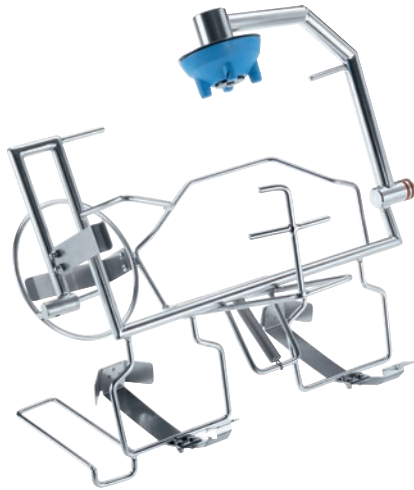

APWD 106

Einsatz

zur optimalen Aufbereitung und Desinfektion des Spülguts im Steckbeckenspüler.

EAN-Nr.: 4002516066101 / Materialnummer: 11013690 / Alte Materialnummer: 68510600D

Produktzugehörigkeit	
Steckbeckenspüler	•
Gerätezugehörigkeit	
PWD 8549	•
Produktkategorie	
Einsatz für Steckbecken und Urinflaschen	•
Produkteigenschaften	
Material	Edelstahl
Farbe	Edelstahl
Anwendungsbereich	
Aufbereitung von Steckbecken und Urinflaschen	•
Kapazität	
Urinflaschen [Anzahl]	2
Steckbecken [Anzahl]	1
Maße und Gewicht	
Außenmaß, Nettohöhe in mm	315
Außenmaß, Nettobreite in mm	345
Außenmaß, Nettotiefe in mm	425
Außenmaß, Bruttohöhe in mm	345
Außenmaß, Bruttobreite in mm	435
Außenmaß, Bruttotiefe in mm	510
Nettogewicht in kg	2,12
Bruttogewicht in kg	3,74