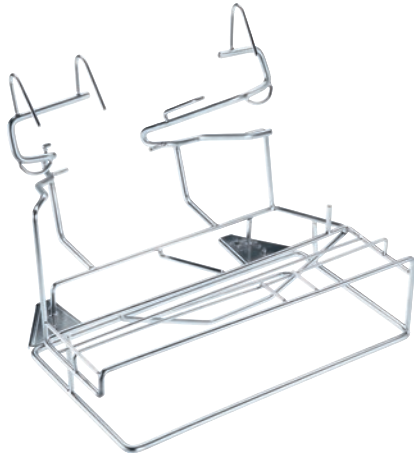

APWD 094

Einsatz

zur optimalen Aufbereitung und Desinfektion des Spülguts im Steckbeckenspüler.

EAN-Nr.: 4002516066040 / Materialnummer: 11013630 / Alte Materialnummer: 68509400D

Produktzugehörigkeit	
Steckbeckenspüler	•
Gerätezugehörigkeit	
PWD 8545	•
Produktkategorie	
Einsatz für Steckbecken und Urinflaschen	•
Produkteigenschaften	
Material	Edelstahl
Farbe	Edelstahl
Anwendungsbereich	
Aufbereitung von Steckbecken und Urinflaschen	•
Kapazität	
Urinflaschen [Anzahl]	3
Steckbecken [Anzahl]	1
Maße und Gewicht	
Außenmaß, Nettohöhe in mm	325
Außenmaß, Nettobreite in mm	390
Außenmaß, Nettotiefe in mm	400
Außenmaß, Bruttohöhe in mm	350
Außenmaß, Bruttobreite in mm	430
Außenmaß, Bruttotiefe in mm	510
Nettogewicht in kg	1,82
Bruttogewicht in kg	3,55