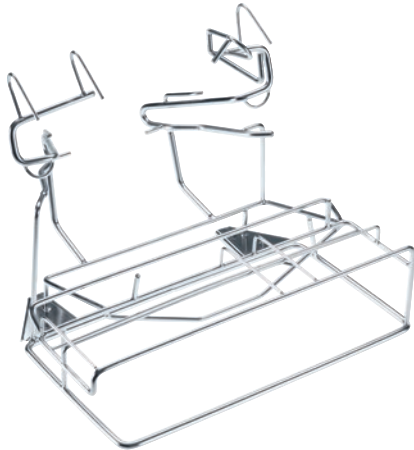

APWD 093

Einsatz

zur optimalen Aufbereitung und Desinfektion des Spülguts im Steckbeckenspüler.

EAN-Nr.: 4002516066033 / Materialnummer: 11013620 /  
Alte Materialnummer: 68509300D

<b>Produktzugehörigkeit</b>	
Steckbeckenspüler	•
<b>Gerätezugehörigkeit</b>	
PWD 8545	•
<b>Produktkategorie</b>	
Einsatz für Steckbecken und Urinflaschen	•
<b>Anwendungsbereich</b>	
Aufbereitung von Steckbecken und Urinflaschen	•
<b>Produkteigenschaften</b>	
Material	Edelstahl
Farbe	Edelstahl
<b>Kapazität</b>	
Urinflaschen [Anzahl]	3
Steckbecken [Anzahl]	1
<b>Maße und Gewicht</b>	
Außenmaß, Nettohöhe in mm	325
Außenmaß, Nettobreite in mm	395
Außenmaß, Nettotiefe in mm	390
Außenmaß, Bruttohöhe in mm	348
Außenmaß, Bruttobreite in mm	430
Außenmaß, Bruttotiefe in mm	506
Nettogewicht in kg	1,92
Bruttogewicht in kg	3,39