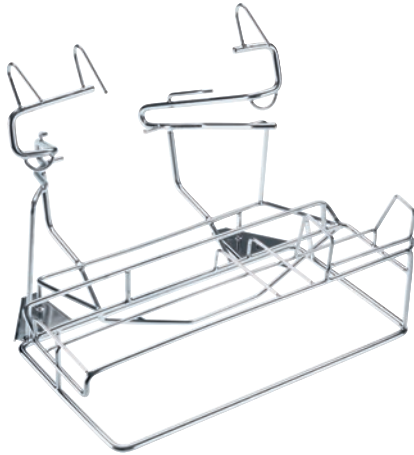

APWD 085

Einsatz

zur optimalen Aufbereitung und Desinfektion des Spülguts im Steckbeckenspüler.

EAN-Nr.: 4002516065951 / Materialnummer: 11013540 / Alte Materialnummer: 68508500D

Produktzugehörigkeit	
Steckbeckenspüler	•
Gerätezugehörigkeit	
PWD 8545	•
Produktkategorie	
Einsatz für Steckbecken und Urinflaschen	•
Produkteigenschaften	
Material	Edelstahl
Farbe	Edelstahl
Anwendungsbereich	
Aufbereitung von Steckbecken und Urinflaschen	•
Kapazität	
Urinflaschen [Anzahl]	3
Steckbecken [Anzahl]	1
Maße und Gewicht	
Außenmaß, Nettohöhe in mm	297,4
Außenmaß, Nettobreite in mm	399
Außenmaß, Nettotiefe in mm	284
Außenmaß, Bruttohöhe in mm	350
Außenmaß, Bruttobreite in mm	435
Außenmaß, Bruttotiefe in mm	510
Nettogewicht in kg	1,92
Bruttogewicht in kg	3,55