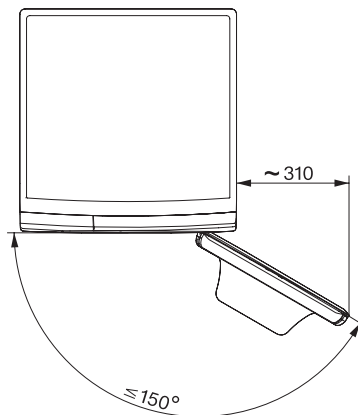

#### Technische Daten

Abmessungen in mm (Breite)

596

Abmessungen in mm (Höhe)

850

Abmessungen in mm (Tiefe)

643

Gerätetiefe bei geöffneter Tür in mm

WWR880WPS PWash2.0&TDosXL WiFi

W1 Waschmaschine:

A | 9 kg | 1600 U/min | M Touch | SteamCare | Automatische Dosierung

W1 Skizze, 5 Grad Blende, Maße in mm

W1 Skizze, 5 Grad Blende, Maße in mm

W1 Skizze, 5 Grad Blende, Maße in mm

W1 Skizze, 5 Grad Blende, Maße in mm