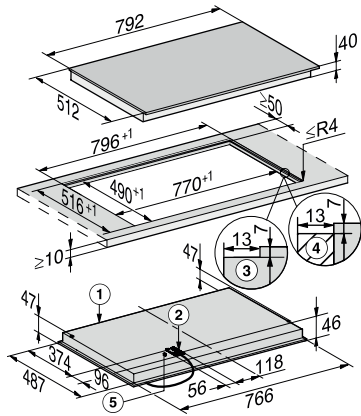

KM 6564 FL

Herdunabhängiges Elektrokochfeld  
in 792 mm Breite für besonders komfortables Kochen.

EAN-Nr.: 4002515997611 / Materialnummer: 10882060 / Alte Materialnummer: 26656470D

Zeitdauer bis automatisches Schalten in Aus-Zustand in min	20
Zeitdauer bis automatisches Schalten in Bereitschaftsbetrieb in min	20
Zeitdauer bis automatisches Schalten in vernetzten Bereitschaftsbetrieb in min	20
<b>Pflegekomfort</b>	
Leicht zu reinigende Glaskeramik	•
<b>Sicherheit</b>	
Sicherheitsausschaltung	•
Verriegelungsfunktion	•
Inbetriebnahmesperre	•
Überhitzungsschutz	•
Restwärmearzeige	•
<b>Technische Daten</b>	
Abmessungen (H x B x T) in mm	46 x 792 x 512
Abmessungen in mm (Breite)	792
Abmessungen in mm (Höhe)	46
Abmessungen in mm (Tiefe)	512
Einbauhöhe mit Anschlusskasten in mm	40
Inneres Ausschnittmaß in mm (Breite) bei flächenbündigem Einbau	770
Gewicht in kg	12
Inneres Ausschnittmaß in mm (Tiefe) bei flächenbündigem Einbau	490
Äußeres Ausschnittmaß in mm (Breite) bei flächenbündigem Einbau	796
Gesamtanschlusswert in kW	9,20
Äußeres Ausschnittmaß in mm (Tiefe) bei flächenbündigem Einbau	516
Länge der elektrischen Zuleitung in m	1,4
Spannung in V	230
Frequenz in Hz	50-60
<b>Mitgeliefertes Zubehör</b>	
Glasschaber	•
Anschlusskabel	Ja

KM 6564 FL  
 Herdunabhängiges Elektrokochfeld  
 in 792 mm Breite für besonders komfortables Kochen.

KM 6564 FL (Skizze)

- 1) Vorn, 2) Netzanschlusskasten mit Netzanschlussleitung,  
 L = 1440 mm, Einbauhöhe = 46 mm, 3) Stufenfräsung,  
 4) Holzleisten (kein mitgeliefertes Zubehör), 5) Anschluss  
 WLAN Stick