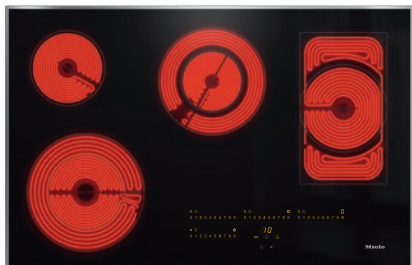

KM 6564 FR

Herdunabhängiges Elektrokochfeld
in 806 mm Breite für besonders komfortables Kochen.

- Intuitive Schnellanwahl durch Zahlenreihen – SmartSelect
- Ansprechendes Design – 806 mm breit mit umlaufendem Rahmen
- Besonders flexibel – 4 Kochzonen inkl 1 Bräter/2 Variozonen
- Unübertroffen schnell – 1 ExtraSpeed-Kochzone
- Kommunikation mit der Haube – Automatikfunktion Con@ctivity

KM 6564 FR

Herdunabhängiges Elektrokochfeld
in 806 mm Breite für besonders komfortables Kochen.

EAN-Nr.: 4002515996805 / Materialnummer: 10882050 /
Alte Materialnummer: 26656400D

Leistungsaufnahme im Stand-by Modus in W	1,0
Leistungsaufnahme im vernetzten Bereitschaftsbetrieb in W	2,0
Zeitdauer bis automatisches Schalten in Aus-Zustand in min	20
Zeitdauer bis automatisches Schalten in Bereitschaftsbetrieb in min	20
Zeitdauer bis automatisches Schalten in vernetzten Bereitschaftsbetrieb in min	20
Pflegekomfort	
Leicht zu reinigende Glaskeramik	•
Sicherheit	
Sicherheitsausschaltung	•
Verriegelungsfunktion	•
Inbetriebnahmesperre	•
Überhitzungsschutz	•
Restwärmeanzeige	•
Technische Daten	
Abmessungen (H x B x T) in mm	50 x 806 x 526
Abmessungen in mm (Breite)	806
Abmessungen in mm (Höhe)	50
Abmessungen in mm (Tiefe)	526
Ausschnittmaße in mm (Breite) bei aufliegendem Einbau	780 mm
Ausschnittmaße in mm (Tiefe) bei aufliegendem Einbau	500 mm
Einbauhöhe mit Anschlusskasten in mm	43
Gewicht in kg	12
Gesamtanschlusswert in kW	9,20
Länge der elektrischen Zuleitung in m	1,4
Spannung in V	230
Frequenz in Hz	50-60
Mitgeliefertes Zubehör	
Glasschaber	•
Anschlusskabel	Ja