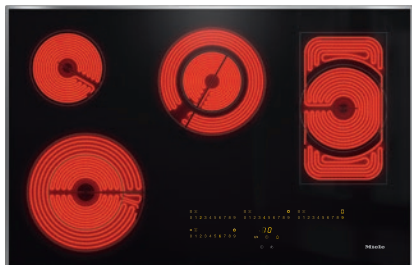

KM 6564 FR

Herdunabhängiges Elektrokochfeld
in 806 mm Breite für besonders komfortables Kochen.

- Intuitive Schnellanwahl durch Zahlenreihen – SmartSelect
- Ansprechendes Design – 806 mm breit mit umlaufendem Rahmen
- Besonders flexibel – 4 Kochzonen inkl 1 Bräter/2 Variozonen
- Unübertroffen schnell – 1 ExtraSpeed-Kochzone
- Kommunikation mit der Haube – Automatikfunktion Con@ctivity

KM 6564 FR

Herdunabhängiges Elektrokochfeld
in 806 mm Breite für besonders komfortables Kochen.

EAN-Nr.: 4002515996805 / Materialnummer: 10882050 /
Alte Materialnummer: 26656400D

Leistungsaufnahme im Stand-by Modus in W	1,0
Leistungsaufnahme im vernetzten Bereitschaftsbetrieb in W	2,0
Zeitdauer bis automatisches Schalten in Aus-Zustand in min	20
Zeitdauer bis automatisches Schalten in Bereitschaftsbetrieb in min	20
Zeitdauer bis automatisches Schalten in vernetzten Bereitschaftsbetrieb in min	20
Pflegekomfort	
Leicht zu reinigende Glaskeramik	•
Sicherheit	
Sicherheitsausschaltung	•
Verriegelungsfunktion	•
Inbetriebnahmesperre	•
Überhitzungsschutz	•
Restwärmeanzeige	•
Technische Daten	
Abmessungen (H x B x T) in mm	50 x 806 x 526
Abmessungen in mm (Breite)	806
Abmessungen in mm (Höhe)	50
Abmessungen in mm (Tiefe)	526
Ausschnittmaße in mm (Breite) bei aufliegendem Einbau	780 mm
Ausschnittmaße in mm (Tiefe) bei aufliegendem Einbau	500 mm
Einbauhöhe mit Anschlusskasten in mm	43
Gewicht in kg	12
Gesamtanschlusswert in kW	9,20
Länge der elektrischen Zuleitung in m	1,4
Spannung in V	230
Frequenz in Hz	50-60
Mitgeliefertes Zubehör	
Glasschaber	•
Anschlusskabel	Ja