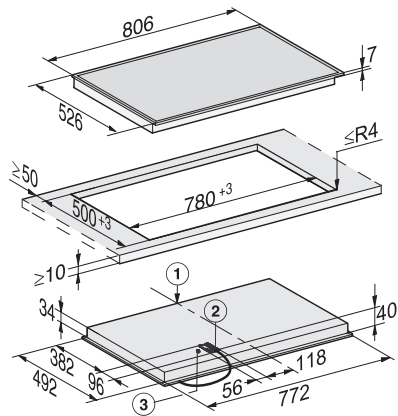

KM 6564 FR

Herdunabhängiges Elektrokochfeld
in 806 mm Breite für besonders komfortables Kochen.

EAN-Nr.: 4002515996805 / Materialnummer: 10882050 /
Alte Materialnummer: 26656400D

Leistungsaufnahme im Stand-by Modus in W	1,0
Leistungsaufnahme im vernetzten Bereitschaftsbetrieb in W	2,0
Zeitdauer bis automatisches Schalten in Aus-Zustand in min	20
Zeitdauer bis automatisches Schalten in Bereitschaftsbetrieb in min	20
Zeitdauer bis automatisches Schalten in vernetzten Bereitschaftsbetrieb in min	20
Pflegekomfort	
Leicht zu reinigende Glaskeramik	•
Sicherheit	
Sicherheitsausschaltung	•
Verriegelungsfunktion	•
Inbetriebnahmesperre	•
Überhitzungsschutz	•
Restwärmeanzeige	•
Technische Daten	
Abmessungen (H x B x T) in mm	50 x 806 x 526
Abmessungen in mm (Breite)	806
Abmessungen in mm (Höhe)	50
Abmessungen in mm (Tiefe)	526
Ausschnittmaße in mm (Breite) bei aufliegendem Einbau	780 mm
Ausschnittmaße in mm (Tiefe) bei aufliegendem Einbau	500 mm
Einbauhöhe mit Anschlusskasten in mm	43
Gewicht in kg	12
Gesamtanschlusswert in kW	9,20
Länge der elektrischen Zuleitung in m	1,4
Spannung in V	230
Frequenz in Hz	50-60
Mitgeliefertes Zubehör	
Glasschaber	•
Anschlusskabel	Ja

KM 6564 FR

Herdunabhängiges Elektrokochfeld
in 806 mm Breite für besonders komfortables Kochen.

KM 6564 FR (Skizze)

1) Vorn, 2) Netzanschlusskasten mit Netzanschlussleitung,
Einbauhöhe = 40 mm, Netzanschlussleitung L =
1440 mm, 3) Anschluss WLAN Stick