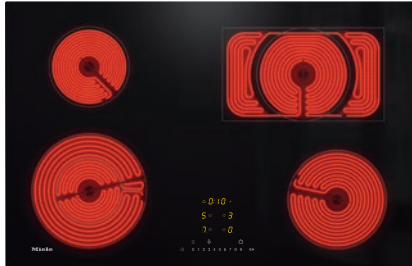

KM 6542 FL

Herdunabhängiges Elektrokochfeld

für den flächenbündigen Einbau für eine besonders elegante Küchengestaltung.

- Schnellanwahl per Zahlenreihe – ComfortSelect
- Modernes Design – 752 mm breit für den flächenbündigen Einbau
- Besonders flexibel – 4 Kochzonen inkl. 1 Bräter- und 1 Vario-Zone
- Unübertroffen schnell – 1 ExtraSpeed-Kochzone

EAN-Nr.: 4002515996799 / Materialnummer: 10882040 / Alte Materialnummer: 26654270D

<b>Beheizungsart</b>	
Beheizungsart	Elektro
<b>Bauform</b>	
Unabhängig vom Herd	•
<b>Design</b>	
Elegante Glaskeramikoberfläche	•
Flächenbündiger Einbau	•
Farbe der Glaskeramik	Schwarz
<b>Kochzonenausstattung</b>	
Anzahl der Kochzonen	4
<b>1. Kochzone / Kochbereich</b>	
Position	vorne links
Art	ExtraSpeed
Größe in mm	Ø 120 / Ø 210
Max. Leistung in W	1200/2900
<b>2. Kochzone / Kochbereich</b>	
Position	hinten links
Art	Einkreis-Kochzone
Größe in mm	Ø 145
Max. Leistung in W	1200
<b>3. Kochzone / Kochbereich</b>	
Position	hinten rechts
Art	Koch-/Bräterzone
Größe in mm	Ø 170 / 170x290
Max. Leistung in W	1500/2600
<b>4. Kochzone / Kochbereich</b>	
Position	vorne rechts
Art	Einkreis-Kochzone
Größe in mm	Ø 180
Max. Leistung in W	1800
<b>Bedienkomfort</b>	
Vernetzung mit Miele@home	•
Bedienung über Sensortasten	ComfortSelect
Automatikfunktion Con@ctivity 3.0	•
Kochzonenerweiterung	•
Anzeigefarbe	Gelb
Ankochautomatik	•
Warmhalten	•
Stop&Go-Funktion	•
Recall-Funktion	•
Abschaltautomatik	•
Individuelle Einstellmöglichkeiten (z.B. Signaltöne)	•
Kurzzeitwecker	•
<b>Effizienz und Nachhaltigkeit</b>	
Restwärmenutzung	•
Leistungsaufnahme im Aus-Zustand in W	0,5
Leistungsaufnahme im Stand-by Modus in W	1,0
Leistungsaufnahme im vernetzten Bereitschaftsbetrieb in W	2,0
Zeitdauer bis automatisches Schalten in Aus-Zustand in min	20

KM 6542 FL

Herdunabhängiges Elektrokochfeld

für den flächenbündigen Einbau für eine besonders elegante Küchengestaltung.

EAN-Nr.: 4002515996799 / Materialnummer: 10882040 / Alte Materialnummer: 26654270D