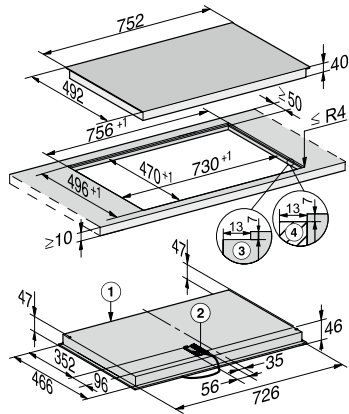

Zeitdauer bis automatisches Schalten in Bereitschaftsbetrieb in min	20
Zeitdauer bis automatisches Schalten in vernetzten Bereitschaftsbetrieb in min	20
<b>Pflegekomfort</b>	
Leicht zu reinigende Glaskeramik	•
<b>Sicherheit</b>	
Sicherheitsausschaltung	•
Verriegelungsfunktion	•
Inbetriebnahmesperre	•
Überhitzungsschutz	•
Restwärmeanzeige	•
<b>Technische Daten</b>	
Abmessungen (H x B x T) in mm	46 x 752 x 492
Abmessungen in mm (Breite)	752
Abmessungen in mm (Höhe)	46
Abmessungen in mm (Tiefe)	492
Einbauhöhe mit Anschlusskasten in mm	40
Inneres Ausschnittmaß in mm (Breite) bei flächenbündigem Einbau	730
Gewicht in kg	10
Inneres Ausschnittmaß in mm (Tiefe) bei flächenbündigem Einbau	470
Äußeres Ausschnittmaß in mm (Breite) bei flächenbündigem Einbau	756
Gesamtanschlusswert in kW	8,50
Äußeres Ausschnittmaß in mm (Tiefe) bei flächenbündigem Einbau	496
Länge der elektrischen Zuleitung in m	1,4
Spannung in V	230
Frequenz in Hz	50-60
<b>Mitgeliefertes Zubehör</b>	
Glasschaber	•
Anschlusskabel	Ja

## KM 6542 FL

Herdunabhängiges Elektrokochfeld

für den flächenbündigen Einbau für eine besonders elegante Küchengestaltung.

KM 6542 FL, KM 6523 FL (Skizze)

1) Vorn, 2) Netzanschlusskasten mit Netzanschlussleitung,  
Einbauhöhe = 36 mm, Netzanschlussleitung L = 1440 mm,  
3) Stufenfräsung, 4) Holzleisten (kein mitgeliefertes  
Zubehör)