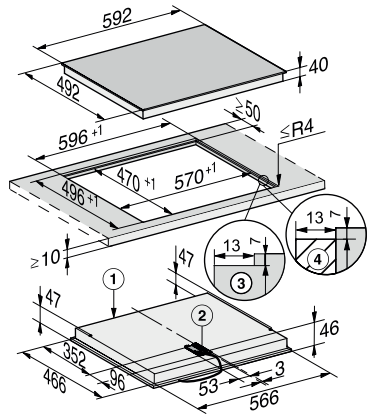

KM 6520 FL

Herdunabhängiges Elektrokochfeld

mit 4 Kochzonen für größten Komfort zum günstigen Einstiegspreis.

KM 6520 FL, KM 6539 FL (Skizze)

1) Vorn, 2) Netzanschlusskasten mit Netzanschlussleitung, Einbauhöhe = 46 mm Netzanschlussleitung L = 1440 mm,
3) Stufenfräsung Natursteinarbeitsplatte, 4) Holzleiste 13 mm (kein mitgeliefertes Zubehör),