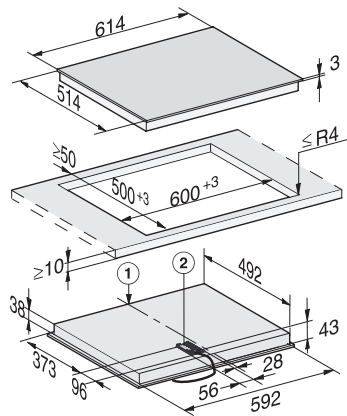

KM 6540 FR

Herdunabhängiges Elektrokochfeld
mit einer ExtraSpeed-Kochzone für kürzeste Ankochzeiten.

EAN-Nr.: 4002515996775 / Materialnummer: 10882000 / Alte Materialnummer: 26654010D

Zeitdauer bis automatisches Schalten in Aus-Zustand in min	20
Zeitdauer bis automatisches Schalten in Bereitschaftsbetrieb in min	20
Zeitdauer bis automatisches Schalten in vernetzten Bereitschaftsbetrieb in min	20
Pflegekomfort	
Leicht zu reinigende Glaskeramik	•
Sicherheit	
Sicherheitsausschaltung	•
Verriegelungsfunktion	•
Inbetriebnahmesperre	•
Überhitzungsschutz	•
Restwärmeanzeige	•
Technische Daten	
Abmessungen (H x B x T) in mm	43 x 614 x 514
Abmessungen in mm (Breite)	614
Abmessungen in mm (Höhe)	43
Abmessungen in mm (Tiefe)	514
Ausschnittmaße in mm (Breite) bei aufliegendem Einbau	600
Ausschnittmaße in mm (Tiefe) bei aufliegendem Einbau	500
Einbauhöhe mit Anschlusskasten in mm	43
Gewicht in kg	9
Gesamtanschlusswert in kW	8,00
Länge der elektrischen Zuleitung in m	1,4
Spannung in V	230
Frequenz in Hz	50-60
Mitgeliefertes Zubehör	
Glasschaber	•
Anschlusskabel	Ja

KM 6540 FR

Herdunabhängiges Elektrokochfeld
mit einer ExtraSpeed-Kochzone für kürzeste Ankochzeiten.

KM 6540 FR, KM 6521 FR (Skizze)

1) Vorn, 2) Netzanschlusskasten mit Netzanschlussleitung,
Einbauhöhe = 43 mm Netzanschlussleitung L = 1440 mm