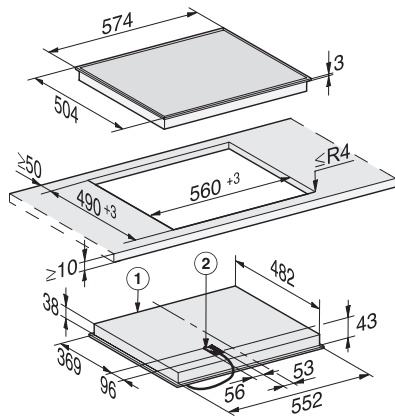

KM 6520 FR

Herdunabhängiges Elektrokochfeld  
mit 4 Kochzonen für größten Komfort zum günstigen Einstiegspreis.

EAN-Nr.: 4002515996744 / Materialnummer: 10881980 /  
Alte Materialnummer: 26652010D

Überhitzungsschutz	•
Restwärmeanzeige	•
<b>Technische Daten</b>	
Abmessungen (H x B x T) in mm	43 x 574 x 504
Abmessungen in mm (Breite)	574
Abmessungen in mm (Höhe)	43
Abmessungen in mm (Tiefe)	504
Ausschnittmaße in mm (Breite) bei aufliegendem Einbau	560
Ausschnittmaße in mm (Tiefe) bei aufliegendem Einbau	490
Einbauhöhe mit Anschlusskasten in mm	43
Gewicht in kg	8
Gesamtanschlusswert in kW	6,70
Länge der elektrischen Zuleitung in m	1,4
Spannung in V	230
Frequenz in Hz	50-60
<b>Mitgeliefertes Zubehör</b>	
Glasschaber	•
Anschlusskabel	Ja

KM 6520 FR

Herdunabhängiges Elektrokochfeld  
mit 4 Kochzonen für größten Komfort zum günstigen Einstiegspreis.

KM 6520 FR, KM 6538 FR (Skizze)

1) vorn, 2) Netzanschlusskasten mit Netzanschlussleitung,  
Einbauhöhe = 43 mm, Netzanschlussleitung L = 1440 mm