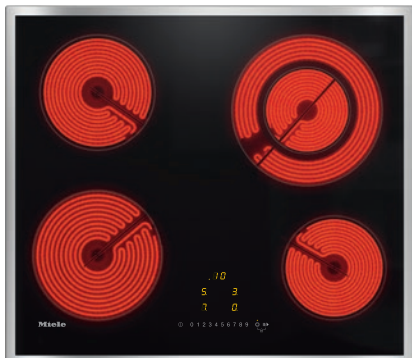

## KM 6520 FR

Herdunabhängiges Elektrokochfeld  
mit 4 Kochzonen für größten Komfort zum günstigen Einstiegspreis.

- Einfache Bedienung – EasySelect
- Ansprechendes Design – 574 mm breit mit umlaufendem Rahmen
- Besonders flexibel – 4 Kochzonen inkl. 1 Vario-Zone
- Komfortabel – Ankochautomatik für jede Kochzone
- Sicher – dreistufige Restwärmeanzeige für jede Kochzone

KM 6520 FR

Herdunabhängiges Elektrokochfeld  
mit 4 Kochzonen für größten Komfort zum günstigen Einstiegspreis.

EAN-Nr.: 4002515996744 / Materialnummer: 10881980 /  
Alte Materialnummer: 26652010D

Überhitzungsschutz	•
Restwärmeanzeige	•
<b>Technische Daten</b>	
Abmessungen (H x B x T) in mm	43 x 574 x 504
Abmessungen in mm (Breite)	574
Abmessungen in mm (Höhe)	43
Abmessungen in mm (Tiefe)	504
Ausschnittmaße in mm (Breite) bei aufliegendem Einbau	560
Ausschnittmaße in mm (Tiefe) bei aufliegendem Einbau	490
Einbauhöhe mit Anschlusskasten in mm	43
Gewicht in kg	8
Gesamtanschlusswert in kW	6,70
Länge der elektrischen Zuleitung in m	1,4
Spannung in V	230
Frequenz in Hz	50-60
<b>Mitgeliefertes Zubehör</b>	
Glasschaber	•
Anschlusskabel	Ja