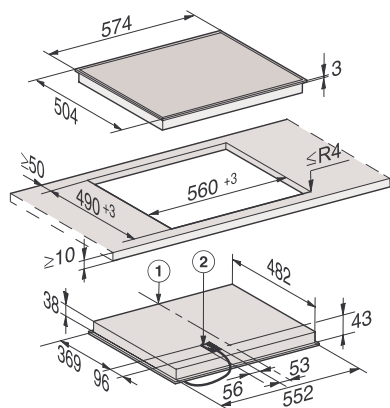

Abmessungen (H x B x T) in mm	43 x 574 x 504
Abmessungen in mm (Breite)	574
Abmessungen in mm (Höhe)	43
Abmessungen in mm (Tiefe)	504
Ausschnittmaße in mm (Breite) bei aufliegendem Einbau	560
Ausschnittmaße in mm (Tiefe) bei aufliegendem Einbau	490
Einbauhöhe mit Anschlusskasten in mm	43
Gewicht in kg	8
Gesamtanschlusswert in kW	6,70
Länge der elektrischen Zuleitung in m	1,4
Spannung in V	230
Frequenz in Hz	50-60

Mitgeliefertes Zubehör

Glasschaber	•
Anzahl Anschlusskabel mit Stecker	Ja

KM 6520 FR

Herdunabhängiges Elektrokochfeld

mit 4 Kochzonen für größten Komfort zum günstigen Einstiegspreis.

KM 6520 FR, KM 6538 FR (Skizze)

1) vorn, 2) Netzanschlusskasten mit Netzanschlussleitung,
Einbauhöhe = 43 mm, Netzanschlussleitung L = 1440 mm