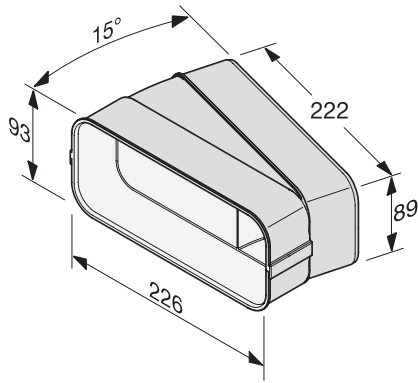

DFK-BH 15
Flachkanalbogen
für eine effektive und individuelle Luftführung.

EAN-Nr.: 4002515963869 / Materialnummer: 10811460 /
Alte Materialnummer: 28996395D

- Für eine hygienische Entlüftung im Abluft- und Umluftbetrieb
- Integrierte Luftleitprofile für optimale Strömungseigenschaften
- Landesspezifische Bauvorschriften sind zu beachten
- Aus weißem Kunststoff, schwer entflammbar
- Horizontaler Bogen 15°

DFK-BH 15
Flachkanalbogen
für eine effektive und individuelle Luftführung.

DFK-BH15, Bogen, 15° horizontal, Skizze