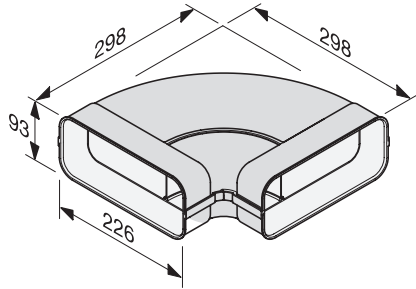

DFK-BH 90
Flachkanalbogen
für eine effektive und individuelle Luftführung.

EAN-Nr.: 4002515963814 / Materialnummer: 10811390 /
Alte Materialnummer: 28996390D

- Für eine hygienische Entlüftung im Abluft- und Umluftbetrieb
- Integrierte Luftleitprofile für optimale Strömungseigenschaften
- Landesspezifische Bauvorschriften sind zu beachten
- Aus weißem Kunststoff, schwer entflammbar
- Horizontaler Bogen 90°

DFK-BH 90
Flachkanalbogen
für eine effektive und individuelle Luftführung.

DFK-BH90, Bogen 90°, horizontal, Skizze