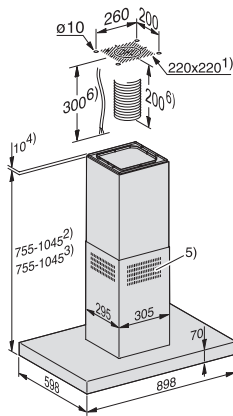

DA 420 V-6, DA 4208 VD (Skizze)

1) Installationsbereich, 2) Abluft (Auslieferungszustand),
3) Intervallmöglichkeit bei Umluft, 4) Montage alternativ mit Distanzrahmen, 5) Luftaustritt bei Umluft nach oben montiert., 6) Vom Anschluss in der Decke bis zum Anschluss, in der Dunstabzugshaube ist ein Netzkabel und, bei Abluftbetrieb eine flexible Abluftleitung vorzubereiten.