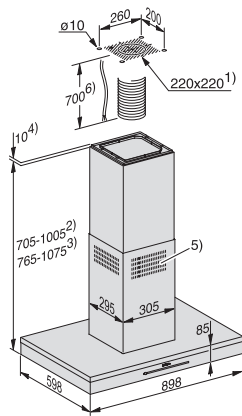

DA 6698 D Puristic Version 6000

Insel-Dunstabzugshaube

mit energiesparender LED-Beleuchtung und Touchbedienung für einfache Bedienung.

DA 6698 D, CLST (Skizze)

1. Installationsbereich, 2. Abluft, 3. Umluft, 4. Montage alternativ mit Distanzrahmen, 5. Luftaustritt bei Umluft nach oben montiert., 6. Vom Anschluss in der Decke bis zum Anschluss in der Dunstabzugshaube ist ein Netzkabel und bei Abluftbetrieb eine flexible Abluftleitung vorzubereiten.