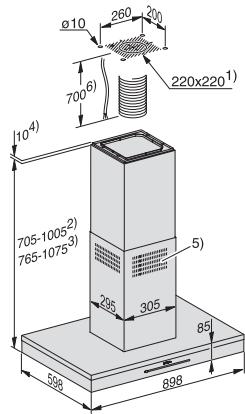

DA 6698 D Puristic Version 6000

Insel-Dunstabzugshaube

mit energiesparender LED-Beleuchtung und Touchbedienung für einfache Bedienung.

DA 6698 D, CLST (Skizze)

1. Installationsbereich, 2. Abluft, 3. Umluft, 4. Montage alternativ mit Distanzrahmen, 5. Luftaustritt bei Umluft nach oben montiert, 6. Vom Anschluss in der Decke bis zum Anschluss in der Dunstabzugshaube ist ein Netzkabel und bei Abluftbetrieb eine flexible Abluftleitung vorzubereiten.