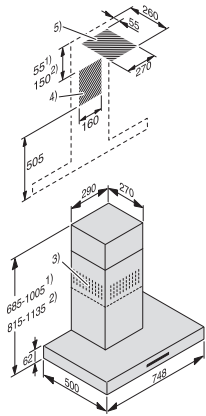

DA 4288 W Puristic Plus
Wand-Dunstabzugshaube
mit energiesparender LED-Beleuchtung und Tipptasten für komfortable Bedienung.

DA 4288 (Skizze)

1) Abluft, 2) Umluft, 3) Luftaustritt bei Umluft nach oben montiert, 4+5) Installationsbereich (bei Umluft nur 4),