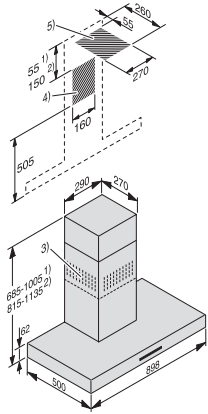

DA 4298 W Puristic Plus
Wand-Dunstabzugshaube
mit energiesparender LED-Beleuchtung und Tipptasten für komfortable Bedienung.

DA 4298 (Skizze)

1) Abluft, 2) Umluft, 3) Luftaustritt bei Umluft nach oben
montiert, 4+5) Installationsbereich (bei Umluft nur 4),