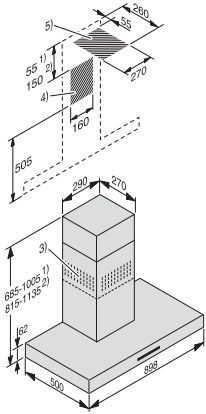

DA 4298 W Puristic Plus
Wand-Dunstabzugshaube
mit energiesparender LED-Beleuchtung und Tipptasten für komfortable Bedienung.

DA 4298 (Skizze)

1) Abluft, 2) Umluft, 3) Luftaustritt bei Umluft nach oben montiert, 4+5) Installationsbereich (bei Umluft nur 4),