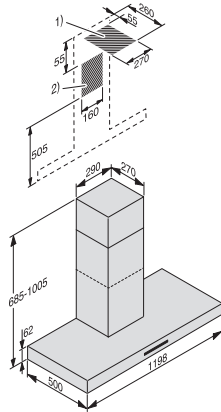

DA 4228 W Puristic Plus
Wand-Dunstabzugshaube
mit energiesparender LED-Beleuchtung und Tipptasten für komfortable Bedienung.

DA 4228 (Skizze)

1) und 2) Installationsbereich