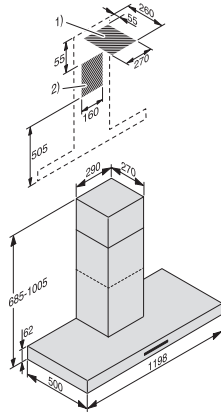

DA 4228 W Puristic Plus
Wand-Dunstabzugshaube
mit energiesparender LED-Beleuchtung und Tipptasten für komfortable Bedienung.

DA 4228 (Skizze)

1) und 2) Installationsbereich