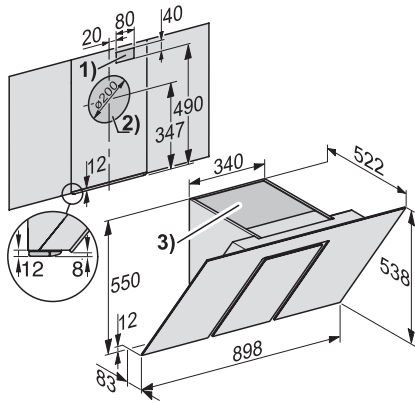

DA 6498 W Pure Black

Wand-Dunstabzugshaube

mit energiesparender LED-Beleuchtung und Touchbedienung für einfache Bedienung.

DA 6498 W (Skizze)

1) Durchbruch, wenn der Netzanschluss nicht mit Netzstecker sondern mit Festanschluss erfolgt., 2) Durchbruch bei Ablufführung nach hinten. Abluftanschluss alternativ nach hinten., 3) Luftaustritt bei Umluft. Der Abstand zur Decke oder der oberhalb des Gerätes angebrachten Möbel sollte mindestens 300 mm betragen.,