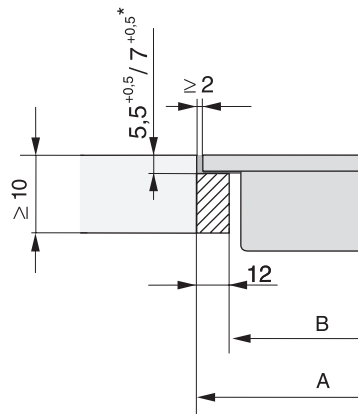

CS 7612 FL
 SmartLine-Element
 mit induktionsbeheiztem PowerFlex-Kochbereich

EAN-Nr.: 4002515836088 / Materialnummer: 10681590 / Alte Materialnummer: 27761250D

Abmessungen in mm (Tiefe)	520
Ausschnittmaße (B x T) bei flächenbündigem Einbau in mm	358/382 x 500/524
Ausschnittmaße in mm (Breite) bei aufliegendem Einbau	358
Ausschnittmaße in mm (Tiefe) bei aufliegendem Einbau	500
Einbauhöhe mit Anschlusskasten in mm	51
Inneres Ausschnittmaß in mm (Breite) bei flächenbündigem Einbau	358
Gewicht in kg	7
Inneres Ausschnittmaß in mm (Tiefe) bei flächenbündigem Einbau	500
Äußeres Ausschnittmaß in mm (Breite) bei flächenbündigem Einbau	382
Gesamtanschlusswert in kW	3,60
Äußeres Ausschnittmaß in mm (Tiefe) bei flächenbündigem Einbau	524
Länge der elektrischen Zuleitung in m	1,4
Spannung in V	230
Frequenz in Hz	50-60
Mitgeliefertes Zubehör	
Anschlusskabel	Ja

CS 7612 FL
SmartLine-Element
mit induktionsbeheiztem PowerFlex-Kochbereich

CS7612FL, flächenbündig (Skizze)

1) vorn, 2) Netzanschlussleitung, L = 2000 mm, 3) Stufenfräsung, 4) Holzleiste 12 mm (nicht im Lieferumfang enthalten)

CS7612FL, flach aufliegend (Skizze)

1) vorn, 2) Netzanschlussleitung, L = 2000 mm

CS 7000 FL, flach aufliegend (Skizze)

CS 7000 FL, flächenbündig (Skizze)

*7+0,5 = CS7611 (Wok)

CS 7000 FL, flächenbündig (Skizze)