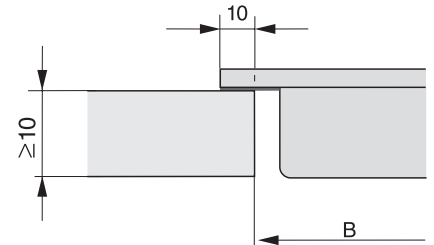

CS 7612 FL
 SmartLine-Element
 mit induktionsbeheiztem PowerFlex-Kochbereich

EAN-Nr.: 4002515836088 / Materialnummer: 10681590 / Alte Materialnummer: 27761250D

Abmessungen in mm (Tiefe)	520
Ausschnittmaße (B x T) bei flächenbündigem Einbau in mm	358/382 x 500/524
Ausschnittmaße in mm (Breite) bei aufliegendem Einbau	358
Ausschnittmaße in mm (Tiefe) bei aufliegendem Einbau	500
Einbauhöhe mit Anschlusskasten in mm	51
Inneres Ausschnittmaß in mm (Breite) bei flächenbündigem Einbau	358
Gewicht in kg	7
Inneres Ausschnittmaß in mm (Tiefe) bei flächenbündigem Einbau	500
Äußeres Ausschnittmaß in mm (Breite) bei flächenbündigem Einbau	382
Gesamtanschlusswert in kW	3,60
Äußeres Ausschnittmaß in mm (Tiefe) bei flächenbündigem Einbau	524
Länge der elektrischen Zuleitung in m	1,4
Spannung in V	230
Frequenz in Hz	50-60
Mitgeliefertes Zubehör	
Anschlusskabel	Ja

CS 7612 FL
SmartLine-Element
mit induktionsbeheiztem PowerFlex-Kochbereich

CS7612FL, flächenbündig (Skizze)

1) vorn, 2) Netzanschlussleitung, L = 2000 mm, 3) Stufenfräsung, 4) Holzleiste 12 mm (nicht im Lieferumfang enthalten)

CS7612FL, flach aufliegend (Skizze)

1) vorn, 2) Netzanschlussleitung, L = 2000 mm

CS 7000 FL, flach aufliegend (Skizze)

CS 7000 FL, flächenbündig (Skizze)

*7+0,5 = CS7611 (Wok)

CS 7000 FL, flächenbündig (Skizze)