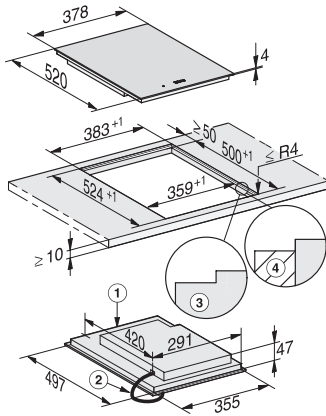

CS 7612 FL
 SmartLine-Element
 mit induktionsbeheiztem PowerFlex-Kochbereich

EAN-Nr.: 4002515836088 / Materialnummer: 10681590 / Alte Materialnummer: 27761250D

Abmessungen in mm (Tiefe)	520
Ausschnittmaße (B x T) bei flächenbündigem Einbau in mm	358/382 x 500/524
Ausschnittmaße in mm (Breite) bei aufliegendem Einbau	358
Ausschnittmaße in mm (Tiefe) bei aufliegendem Einbau	500
Einbauhöhe mit Anschlusskasten in mm	51
Inneres Ausschnittmaß in mm (Breite) bei flächenbündigem Einbau	358
Gewicht in kg	7
Inneres Ausschnittmaß in mm (Tiefe) bei flächenbündigem Einbau	500
Äußeres Ausschnittmaß in mm (Breite) bei flächenbündigem Einbau	382
Gesamtanschlusswert in kW	3,60
Äußeres Ausschnittmaß in mm (Tiefe) bei flächenbündigem Einbau	524
Länge der elektrischen Zuleitung in m	1,4
Spannung in V	230
Frequenz in Hz	50-60
Mitgeliefertes Zubehör	
Anschlusskabel	Ja

CS 7612 FL
SmartLine-Element
mit induktionsbeheiztem PowerFlex-Kochbereich

CS7612FL, flächenbündig (Skizze)

1) vorn, 2) Netzanschlussleitung, L = 2000 mm, 3) Stufenfräsung, 4) Holzleiste 12 mm (nicht im Lieferumfang enthalten)