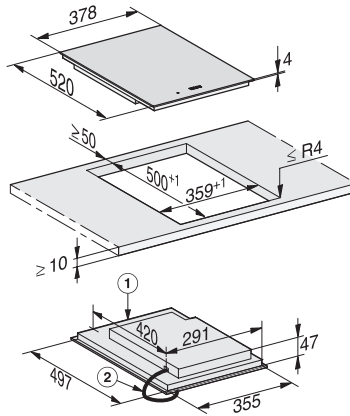

CS 7612 FL
 SmartLine-Element
 mit induktionsbeheiztem PowerFlex-Kochbereich

EAN-Nr.: 4002515836088 / Materialnummer: 10681590 / Alte Materialnummer: 27761250D

Abmessungen in mm (Tiefe)	520
Ausschnittmaße (B x T) bei flächenbündigem Einbau in mm	358/382 x 500/524
Ausschnittmaße in mm (Breite) bei aufliegendem Einbau	358
Ausschnittmaße in mm (Tiefe) bei aufliegendem Einbau	500
Einbauhöhe mit Anschlusskasten in mm	51
Inneres Ausschnittmaß in mm (Breite) bei flächenbündigem Einbau	358
Gewicht in kg	7
Inneres Ausschnittmaß in mm (Tiefe) bei flächenbündigem Einbau	500
Äußeres Ausschnittmaß in mm (Breite) bei flächenbündigem Einbau	382
Gesamtanschlusswert in kW	3,60
Äußeres Ausschnittmaß in mm (Tiefe) bei flächenbündigem Einbau	524
Länge der elektrischen Zuleitung in m	1,4
Spannung in V	230
Frequenz in Hz	50-60
Mitgeliefertes Zubehör	
Anschlusskabel	Ja

CS 7612 FL
SmartLine-Element
mit induktionsbeheiztem PowerFlex-Kochbereich

CS7612FL, flächenbündig (Skizze)

1) vorn, 2) Netzanschlussleitung, L = 2000 mm, 3) Stufenfräsung, 4) Holzleiste 12 mm (nicht im Lieferumfang enthalten)

CS7612FL, flach aufliegend (Skizze)

1) vorn, 2) Netzanschlussleitung, L = 2000 mm

CS 7000 FL, flach aufliegend (Skizze)

CS 7000 FL, flächenbündig (Skizze)

*7+0,5 = CS7611 (Wok)

CS 7000 FL, flächenbündig (Skizze)