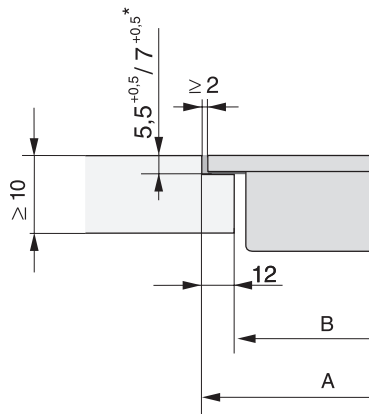

CS 7612 FL
 SmartLine-Element
 mit induktionsbeheiztem PowerFlex-Kochbereich

EAN-Nr.: 4002515836088 / Materialnummer: 10681590 / Alte Materialnummer: 27761250D

Abmessungen in mm (Tiefe)	520
Ausschnittmaße (B x T) bei flächenbündigem Einbau in mm	358/382 x 500/524
Ausschnittmaße in mm (Breite) bei aufliegendem Einbau	358
Ausschnittmaße in mm (Tiefe) bei aufliegendem Einbau	500
Einbauhöhe mit Anschlusskasten in mm	51
Inneres Ausschnittmaß in mm (Breite) bei flächenbündigem Einbau	358
Gewicht in kg	7
Inneres Ausschnittmaß in mm (Tiefe) bei flächenbündigem Einbau	500
Äußeres Ausschnittmaß in mm (Breite) bei flächenbündigem Einbau	382
Gesamtanschlusswert in kW	3,60
Äußeres Ausschnittmaß in mm (Tiefe) bei flächenbündigem Einbau	524
Länge der elektrischen Zuleitung in m	1,4
Spannung in V	230
Frequenz in Hz	50-60
Mitgeliefertes Zubehör	
Anschlusskabel	Ja

CS 7612 FL
SmartLine-Element
mit induktionsbeheiztem PowerFlex-Kochbereich

CS7612FL, flächenbündig (Skizze)

1) vorn, 2) Netzanschlussleitung, L = 2000 mm, 3) Stufenfräsung, 4) Holzleiste 12 mm (nicht im Lieferumfang enthalten)

CS7612FL, flach aufliegend (Skizze)

1) vorn, 2) Netzanschlussleitung, L = 2000 mm

CS 7000 FL, flach aufliegend (Skizze)

CS 7000 FL, flächenbündig (Skizze)

*7+0,5 = CS7611 (Wok)

CS 7000 FL, flächenbündig (Skizze)