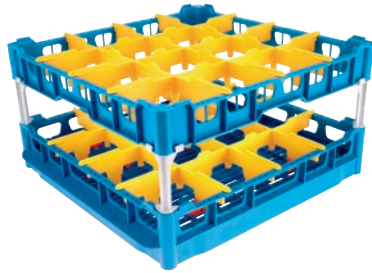

U 644-S

Korb

mit Schrägstellern, zur verbesserten Reinigung und Trocknung von 16 Gläsern.

- 16 Fächer, Fächergröße 113 mm x 113 mm
- Ausgestattet mit einem hohen Toprahmen
- Höhe 104/206/266, Breite 500 (inkl. GN-Flanken 530), Tiefe 500 mm
- Inklusive Extenderset bestehend aus kurzem und langem Extender

U 644-S

Korb

mit Schrägstellern, zur verbesserten Reinigung und Trocknung von 16 Gläsern.

EAN-Nr.: 4002515673553 / Materialnummer: 10322500 / Alte Materialnummer: 67664401D

Produktkategorie	
Korb für Gläser	•
Produkteigenschaften	
Material	Kunststoff
Farbe	Blau, Gelb
Anzahl Fächer	16
Fächerbreite in mm	113
Fächerlänge in mm	113
Kapazität	
Gläser 140-175 mm Höhe [Anzahl]	16
Gläser 200-230 mm Höhe [Anzahl]	16
Maße und Gewicht	
Außenmaß, Nettohöhe in mm	266
Außenmaß, Nettobreite in mm	500
Außenmaß, Nettotiefe in mm	500
Außenmaß, Bruttohöhe in mm	135
Außenmaß, Bruttobreite in mm	540
Außenmaß, Bruttotiefe in mm	540
Nettogewicht in kg	3,00
Bruttogewicht in kg	4,00