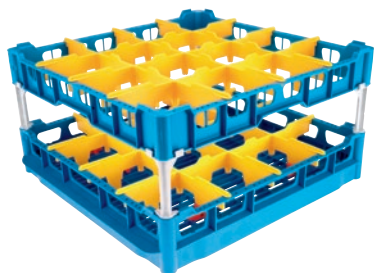

U 644-S

Korb

mit Schrägstellern, zur verbesserten Reinigung und Trocknung von 16 Gläsern.

- 16 Fächer, Fächergröße 113 mm x 113 mm
- Ausgestattet mit einem hohen Toprahmen
- Höhe 104/206/266, Breite 500 (inkl. GN-Flanken 530), Tiefe 500 mm
- Inklusive Extenderset bestehend aus kurzem und langem Extender

U 644-S

Korb

mit Schrägstellern, zur verbesserten Reinigung und Trocknung von 16 Gläsern.

EAN-Nr.: 4002515673553 / Materialnummer: 10322500 / Alte Materialnummer: 67664401D

Produktkategorie	
Korb für Gläser	•
Produkteigenschaften	
Material	Kunststoff
Farbe	Blau, Gelb
Anzahl Fächer	16
Fächerbreite in mm	113
Fächerlänge in mm	113
Kapazität	
Gläser 140-175 mm Höhe [Anzahl]	16
Gläser 200-230 mm Höhe [Anzahl]	16
Maße und Gewicht	
Außenmaß, Nettohöhe in mm	266
Außenmaß, Nettobreite in mm	500
Außenmaß, Nettotiefe in mm	500
Außenmaß, Bruttohöhe in mm	135
Außenmaß, Bruttobreite in mm	540
Außenmaß, Bruttotiefe in mm	540
Nettogewicht in kg	3,00
Bruttogewicht in kg	4,00