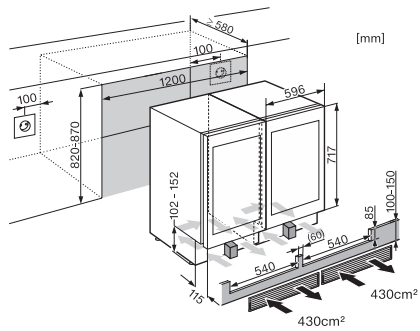

KSK 6300

Side-by-Side Kit

für eine hochwertige Side-by-Side Kombination der Unterbau Weinschränke.

KWT6312UGS, KWT6322UG, KWT6322UG-1, KSK6300,
Side by Side (Skizze)