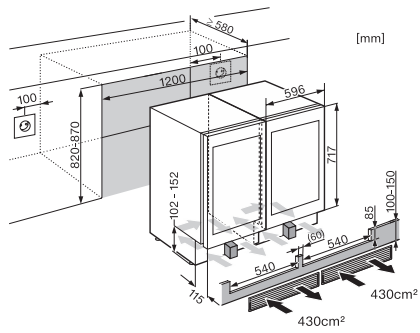

KSK 6300

Side-by-Side Kit

für eine hochwertige Side-by-Side Kombination der Unterbau Weinschränke.

EAN-Nr.: 4002515426845 / Materialnummer: 09799630 /
Alte Materialnummer: 36996062EU1

KSK 6300

Side-by-Side Kit

für eine hochwertige Side-by-Side Kombination der Unterbau Weinschränke.

KWT6312UGS, KWT6322UG, KWT6322UG-1, KSK6300,
Side by Side (Skizze)