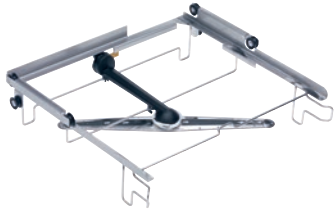

O 885

Oberkorblafette

zur Aufnahme von Körben mit Außenmaßen bis 50 x 50 cm.

- Max. Bestückungshöhe 130 mm
- Mit integriertem Spülarm, Ankopplung an der Rückseite
- Geeignet zur Aufnahme von Kunststoffkörben

EAN-Nr.: 4002515276358 / Materialnummer: 09548960 / Alte Materialnummer: 67188501D

Produktzugehörigkeit	
Spülmaschinen Frischwasser	•
Gerätezugehörigkeit	
PG 8041	•
PG 8043	•
PG 8045	•
PG 8055	•
PG 8055 U	•
PG 8056	•
PG 8056 U	•
PG 8057 TD	•
PG 8057 TD U	•
PG 8058	•
PG 8058 U	•
PG 8059	•
PG 8059 U	•
PG 8060	•
PG 8061	•
PG 8061 U	•
PG 8096	•
PG 8096 U	•
PG 8099	•
PG 8099 U	•
PFD 400	•
PFD 400 U	•
PFD 401	•
PFD 401 U	•
PFD 402	•
PFD 402 U	•
PFD 404	•
PFD 404 U	•
PFD 405	•
PFD 405 U	•
PFD 407	•
PFD 407 U	•
PFD 408 U	•
Produktkategorie	
Lafette/Korbträger	•
Lafette	•
Oberkorblafette	•
Oberkorb	•
Produkteigenschaften	
Material	Edelstahl
Farbe	Edelstahl
Maximale Bestückungshöhe in mm	130
Standard Elektroanschluss	
Phasenanzahl	0
Spannung in V	0
Frequenz in Hz	0
Gesamtanschluss in kW	0,00

O 885

Oberkorblafette

zur Aufnahme von Körben mit Außenmaßen bis 50 x 50 cm.

EAN-Nr.: 4002515276358 / Materialnummer: 09548960 / Alte Materialnummer: 67188501D

Absicherung in A	0
<b>Maße und Gewicht</b>	
Außenmaß, Nettohöhe in mm	119
Außenmaß, Nettobreite in mm	530
Außenmaß, Nettotiefe in mm	516
Außenmaß, Bruttohöhe in mm	175
Außenmaß, Bruttobreite in mm	545
Außenmaß, Bruttotiefe in mm	555
Nettogewicht in kg	1,85
Bruttogewicht in kg	2,00