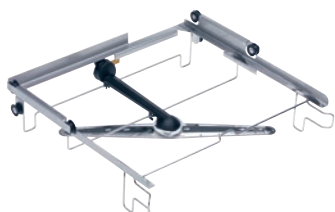

O 885

Oberkorblafette

zur Aufnahme von Körben mit Außenmaßen bis 50 x 50 cm.

- Max. Bestückungshöhe 130 mm
- Mit integriertem Spülarm, Ankopplung an der Rückseite
- Geeignet zur Aufnahme von Kunststoffkörben

EAN-Nr.: 4002515276358 / Materialnummer: 09548960 / Alte Materialnummer: 67188501D

Produktzugehörigkeit	
Spülmaschinen Frischwasser	•
Gerätezugehörigkeit	
PG 8041	•
PG 8043	•
PG 8045	•
PG 8055	•
PG 8055 U	•
PG 8056	•
PG 8056 U	•
PG 8057 TD	•
PG 8057 TD U	•
PG 8058	•
PG 8058 U	•
PG 8059	•
PG 8059 U	•
PG 8060	•
PG 8061	•
PG 8061 U	•
PG 8096	•
PG 8096 U	•
PG 8099	•
PG 8099 U	•
PFD 400	•
PFD 400 U	•
PFD 401	•
PFD 401 U	•
PFD 402	•
PFD 402 U	•
PFD 404	•
PFD 404 U	•
PFD 405	•
PFD 405 U	•
PFD 407	•
PFD 407 U	•
PFD 408 U	•
Produktkategorie	
Lafette/Korbträger	•
Lafette	•
Oberkorblafette	•
Oberkorb	•
Produkteigenschaften	
Material	Edelstahl
Farbe	Edelstahl
Maximale Bestückungshöhe in mm	130
Standard Elektroanschluss	
Phasenanzahl	0
Spannung in V	0
Frequenz in Hz	0
Gesamtanschluss in kW	0,00

O 885

Oberkorblafette

zur Aufnahme von Körben mit Außenmaßen bis 50 x 50 cm.

EAN-Nr.: 4002515276358 / Materialnummer: 09548960 / Alte Materialnummer: 67188501D

Absicherung in A	0
<b>Maße und Gewicht</b>	
Außenmaß, Nettohöhe in mm	119
Außenmaß, Nettobreite in mm	530
Außenmaß, Nettotiefe in mm	516
Außenmaß, Bruttohöhe in mm	175
Außenmaß, Bruttobreite in mm	545
Außenmaß, Bruttotiefe in mm	555
Nettogewicht in kg	1,85
Bruttogewicht in kg	2,00