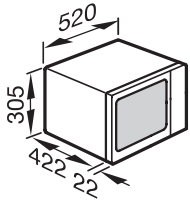

M 6012 SC

Stand-Mikrowellengerät

mit seitlich liegender Knebelbedienung zum günstigen Einstiegspreis.

EAN-Nr.: 4002515237199 / Materialnummer: 09485210 / Alte Materialnummer: 24601250D

Länge der elektrischen Zuleitung in m	1,20
Leuchtmittel tauschen	Kundendienst
Mitgeliefertes Zubehör	
Grillrost	1
Gourmet-Platte	1
Speisenabdeckung	1
Drehteller	1

M 6012 SC

Stand-Mikrowellengerät

mit seitlich liegender Knebelbedienung zum günstigen Einstiegspreis.

M8201, M8201-1, M6012SC (Einbauskizze)