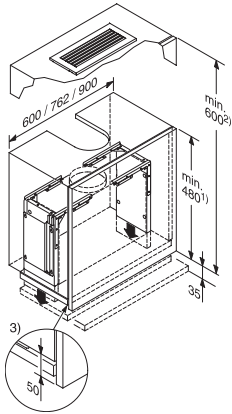

DAR 3000
Absenkrahmen
zur Vollintegration der DA 336x/, DA 34xx.

EAN-Nr.: 4002515069370 / Materialnummer: 09188880 /
Alte Materialnummer: 28996318D

- Möglichkeit der Vollintegration der DA 336x/DA 34xx
- Die Dunstabzugshaube ist im Hängeschrank nicht sichtbar
- Montage DA 3496 in Schrank (B: 60 cm) mit DAR 3000 nicht möglich

DAR 3000
Absenkrahmen
zur Vollintegration der DA 336x/, DA 34xx.

DAR 3000 (Skizze)

1. Abluft, 2. Umluft mit Umbausatz DUU 151, 3. Der Schrankkorpus ist gegenüber der Schranktür um 50 zu kürzen., Für alle weiteren Schrankmaße gelten die Angaben in den Maßzeichnungen der DA 3360, 3460, 3480 und 3490., Der Unterboden ist nicht erforderlich., Die Montage einer DA 3490 in einem 600 mm breiten Schrank ist mit dem Absenkrahmen nicht möglich., Bei abgesenkter Dunstabzugshaube müssen die Sicherheitsabstände zum Kochfeld eingehalten werden.,