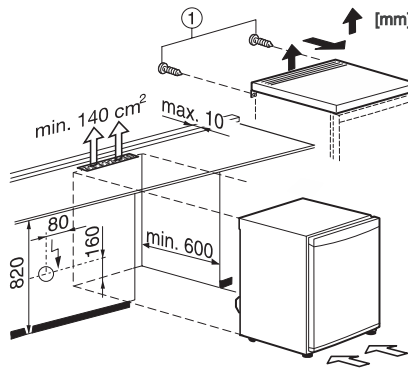

K12010S-2, K12012S-2, K12020S-1, K12022S-1,
K12023S-2, K12024S-2, K12023S-3, K12024S-3, ohne
Rahmen