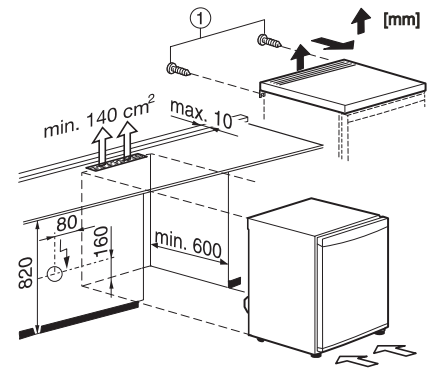

K12010S-2, K12012S-2, K12020S-1, K12022S-1,
K12023S-2, K12024S-2