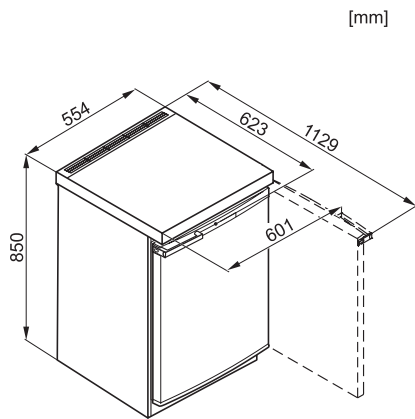

K 12010 S-2
Stand-Kühlschrank
mit ComfortClean für leichte Reinigung zum günstigen Einstiegspreis.

K12010S, K12012S

[mm]