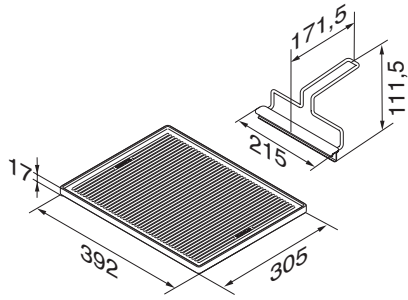

CSGP 1400

Grillplatte

zum Grillen und Braten von Fleisch, Fisch, Gemüse u.v.a.m.

EAN-Nr.: 4002514382852 / Materialnummer: 07094120 /
Alte Materialnummer: 27996022D

- Perfekt angepasst an das Miele CombiSet-Element CS 1322 BG
- Beidseitig einsetzbar – 1 Seite geriffelt, eine glatt
- Aus Gusseisen mit Spezial-Emaillierung
- Inklusive abnehmbarem Griff für Rechts- und Linkshänder

CSGP 1400

Grillplatte

zum Grillen und Braten von Fleisch, Fisch, Gemüse u.v.a.m.

CSGP1400