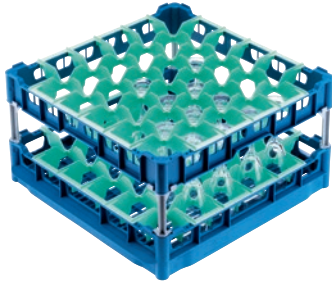

U 546

Korb

mit hohem Toprahmen für die optimale Aufnahme von 36 Gläsern bis 23 cm Höhe.

- Mit 36 Fächern
- Fächergröße 73 mm x 73 mm
- Inklusive Extenderset bestehend aus kurzem und langem Extender
- Über Extender höhenverstellbarer Toprahmen bis 23 cm
- Breite 50, Tiefe 50 cm, Breite mit Gastronormflanken 53 cm

EAN-Nr.: 4002514278728 / Materialnummer: 06984130 / Alte Materialnummer: 67654601D

Produktzugehörigkeit	
Spülmaschinen Frischwasser	•
Spülmaschinen Tank	•
Spülmaschinen Tank Durchschub	•
Gerätezugehörigkeit	
G 8066	•
PG 8067	•
PG 8041	•
PG 8043	•
PG 8045	•
PG 8055	•
PG 8055 U	•
PG 8056	•
PG 8056 U	•
PG 8057 TD	•
PG 8057 TD U	•
PG 8058	•
PG 8058 U	•
PG 8059	•
PG 8059 U	•
PG 8060	•
PG 8061	•
PG 8061 U	•
PG 8165	•
PG 8166	•
PG 8169	•
PG 8172	•
PG 8172 Eco	•
PTD 901	•
PG 8096	•
PG 8096 U	•
PG 8099	•
PG 8099 U	•
PFD 400	•
PFD 400 U	•
PFD 401	•
PFD 401 U	•
PFD 402	•
PFD 402 U	•
PFD 404	•
PFD 404 U	•
PFD 405	•
PFD 405 U	•
PFD 407	•
PFD 407 U	•
PFD 408 U	•
PTD 702	•
PTD 703	•
PTD 704	•

U 546

Korb

mit hohem Toprahmen für die optimale Aufnahme von 36 Gläsern bis 23 cm Höhe.

EAN-Nr.: 4002514278728 / Materialnummer: 06984130 / Alte Materialnummer: 67654601D

Produktkategorie	
Korb für Gläser	•
Produkteigenschaften	
Material	Kunststoff
Farbe	Blau, Grün
Anzahl Fächer	36
Fächerbreite in mm	73
Fächerlänge in mm	73
Kapazität	
Gläser 140-175 mm Höhe [Anzahl]	36
Gläser 200-230 mm Höhe [Anzahl]	36
Standard Elektroanschluss	
Phasenanzahl	0
Spannung in V	0
Frequenz in Hz	0
Gesamtanschluss in kW	0,00
Absicherung in A	0
Maße und Gewicht	
Außenmaß, Nettohöhe in mm	266
Außenmaß, Nettobreite in mm	500
Außenmaß, Nettotiefe in mm	500
Außenmaß, Bruttohöhe in mm	260
Außenmaß, Bruttobreite in mm	540
Außenmaß, Bruttotiefe in mm	520
Nettogewicht in kg	2,90
Bruttogewicht in kg	3,40