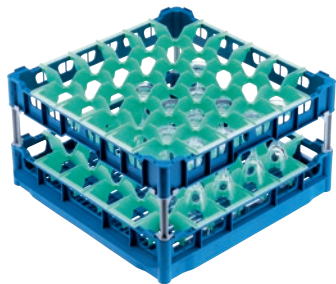

U 546

Korb

mit hohem Toprahmen für die optimale Aufnahme von 36 Gläsern bis 23 cm Höhe.

- Mit 36 Fächern
- Fächergröße 73 mm x 73 mm
- Inklusive Extenderset bestehend aus kurzem und langem Extender
- Über Extender höhenverstellbarer Toprahmen bis 23 cm
- Breite 50, Tiefe 50 cm, Breite mit Gastronormflanken 53 cm

EAN-Nr.: 4002514278728 / Materialnummer: 06984130 / Alte Materialnummer: 67654601D

Produktzugehörigkeit	
Spülmaschinen Frischwasser	•
Spülmaschinen Tank	•
Spülmaschinen Tank Durchschub	•
Gerätezugehörigkeit	
G 8066	•
PG 8067	•
PG 8041	•
PG 8043	•
PG 8045	•
PG 8055	•
PG 8055 U	•
PG 8056	•
PG 8056 U	•
PG 8057 TD	•
PG 8057 TD U	•
PG 8058	•
PG 8058 U	•
PG 8059	•
PG 8059 U	•
PG 8060	•
PG 8061	•
PG 8061 U	•
PG 8165	•
PG 8166	•
PG 8169	•
PG 8172	•
PG 8172 Eco	•
PTD 901	•
PG 8096	•
PG 8096 U	•
PG 8099	•
PG 8099 U	•
PFD 400	•
PFD 400 U	•
PFD 401	•
PFD 401 U	•
PFD 402	•
PFD 402 U	•
PFD 404	•
PFD 404 U	•
PFD 405	•
PFD 405 U	•
PFD 407	•
PFD 407 U	•
PFD 408 U	•
PTD 702	•
PTD 703	•
PTD 704	•

U 546

Korb

mit hohem Toprahmen für die optimale Aufnahme von 36 Gläsern bis 23 cm Höhe.

EAN-Nr.: 4002514278728 / Materialnummer: 06984130 / Alte Materialnummer: 67654601D

Produktkategorie	
Korb für Gläser	•
Produkteigenschaften	
Material	Kunststoff
Farbe	Blau, Grün
Anzahl Fächer	36
Fächerbreite in mm	73
Fächerlänge in mm	73
Kapazität	
Gläser 140-175 mm Höhe [Anzahl]	36
Gläser 200-230 mm Höhe [Anzahl]	36
Standard Elektroanschluss	
Phasenanzahl	0
Spannung in V	0
Frequenz in Hz	0
Gesamtanschluss in kW	0,00
Absicherung in A	0
Maße und Gewicht	
Außenmaß, Nettohöhe in mm	266
Außenmaß, Nettobreite in mm	500
Außenmaß, Nettotiefe in mm	500
Außenmaß, Bruttohöhe in mm	260
Außenmaß, Bruttobreite in mm	540
Außenmaß, Bruttotiefe in mm	520
Nettogewicht in kg	2,90
Bruttogewicht in kg	3,40