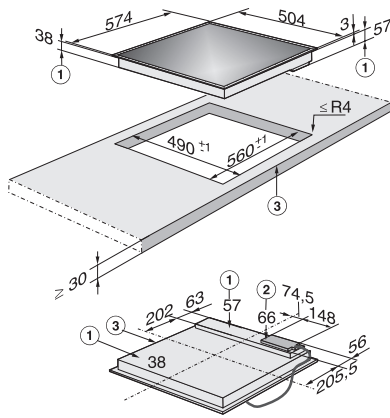

KM520-AUS (Skizze) m. Fußnote

1. Einbauhöhe, 2. Einbauhöhe Netzanschlusskasten, 3.
Vorn