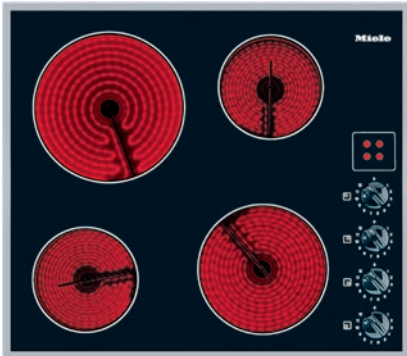

KM 520

Herdunabhängiges Elektrokochfeld
mit 4 Kochzonen und direkter Knebelbedienung für größten Komfort.

- Einfache und direkte Steuerung – Bedienung über Knebel
- Ansprechendes Design – 574 mm breit mit umlaufendem Rahmen
- Flexibel – 4 Kochzonen
- Sicher – Restwärmeanzeige für jede Kochzone

KM 520

Herdunabhängiges Elektrokochfeld

mit 4 Kochzonen und direkter Knebelbedienung für größten Komfort.

EAN-Nr.: 4002513806526 / Materialnummer: 06442860 / Alte Materialnummer: 26520050D

Ausschnittmaße in mm (Breite) bei aufliegendem Einbau	560
Ausschnittmaße in mm (Tiefe) bei aufliegendem Einbau	490
Einbauhöhe mit Anschlusskasten in mm	66
Gewicht in kg	8
Gesamtanschlusswert in kW	6,50
Länge der elektrischen Zuleitung in m	1,6
Spannung in V	230
Frequenz in Hz	50-60
Mitgeliefertes Zubehör	
Glasschaber	•
Anschlusskabel	Ja