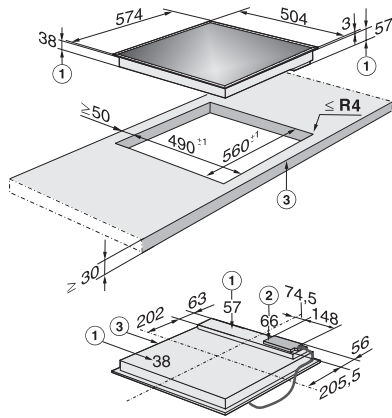

KM 520

Herdunabhängiges Elektrokochfeld
mit 4 Kochzonen und direkter Knebelbedienung für größten Komfort.

KM520 (Skizze)

1) Einbau-Höhe, 2) Einbau-Höhe Netzanschlusskasten,
3) vorn