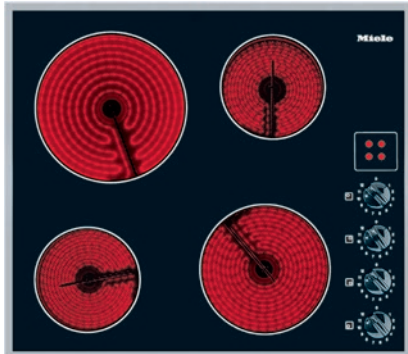

KM 520

Herdunabhängiges Elektrokochfeld
mit 4 Kochzonen und direkter Knebelbedienung für größten Komfort.

- Einfache und direkte Steuerung – Bedienung über Knebel
- Ansprechendes Design – 574 mm breit mit umlaufendem Rahmen
- Flexibel – 4 Kochzonen
- Sicher – Restwärmeanzeige für jede Kochzone

EAN-Nr.: 4002513806526 / Materialnummer: 06442860 / Alte Materialnummer: 26520050D

Mitgeliefertes Zubehör	
Gutschein für eine GGRP Gourmet-Grillplatte	Anschlusskabel, Glasschaber
Beheizungsart	
Beheizungsart	Elektro
Bauform	
Unabhängig vom Herd	•
Design	
Elegante Glaskeramikoberfläche	•
Farbe der Glaskeramik	Schwarz
Umlaufender Edelstahlrahmen	•
Bedruckungsdesign	Dekor basaltgrau
Aufliegender Einbau	•
Kochzonenausstattung	
Anzahl der Kochzonen	4
1. Kochzone / Kochbereich	
Position	vorne links
Art	Einkreis-Kochzone
Größe in mm	Ø 145
Max. Leistung in W	1200
2. Kochzone / Kochbereich	
Position	hinten links
Art	Einkreis-Kochzone
Größe in mm	Ø 210
Max. Leistung in W	2300
3. Kochzone / Kochbereich	
Position	hinten rechts
Art	Einkreis-Kochzone
Größe in mm	Ø 145
Max. Leistung in W	1200
4. Kochzone / Kochbereich	
Position	vorne rechts
Art	Einkreis-Kochzone
Größe in mm	Ø 180
Max. Leistung in W	1800
Bedienkomfort	
Anzeigefarbe	Rot
Bedienung über Knebel	•
Effizienz und Nachhaltigkeit	
Restwärmenutzung	•
Pflegekomfort	
Leicht zu reinigende Glaskeramik	•
Sicherheit	
Überhitzungsschutz	•
Restwärmeanzeige	•
Technische Daten	
Abmessungen (H x B x T) in mm	60 x 574 x 504
Abmessungen in mm (Breite)	574
Abmessungen in mm (Höhe)	60
Abmessungen in mm (Tiefe)	504