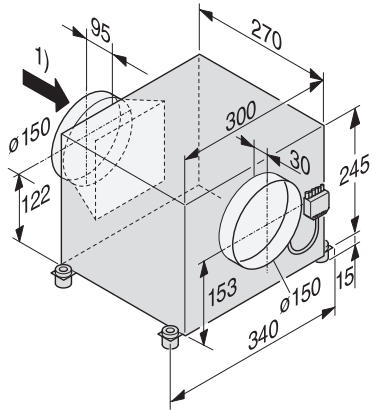

ABLG 202
Externes Gebläse
innen frei aufstellbar.

EAN-Nr.: 4002513483819 / Materialnummer: 06029260 /
Alte Materialnummer: 28996224D

- Verlagerung des Gebläses in einen anderen Raum
- Doppelseitig saugendes Gebläse
- Abluftstutzen 125/150 mm Durchmesser
- Anschluss des Gebläses an die Haube über Kupplungsstecker
- Gebläseleistung: Abluft frei ausblasend 280-900 m³/h

ABLG 202
Externes Gebläse
innen frei aufstellbar.

ABLG202 (Skizze)

1) Ansaugseite