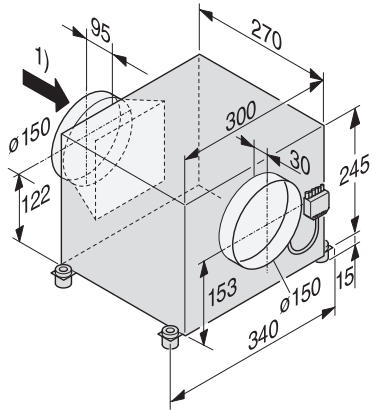

ABLG 202  
Externes Gebläse  
innen frei aufstellbar.

EAN-Nr.: 4002513483819 / Materialnummer: 06029260 /  
Alte Materialnummer: 28996224D

- Verlagerung des Gebläses in einen anderen Raum
- Doppelseitig saugendes Gebläse
- Abluftstutzen 125/150 mm Durchmesser
- Anschluss des Gebläses an die Haube über Kupplungsstecker
- Gebläseleistung: Abluft frei ausblasend 280-900 m<sup>3</sup>/h

ABLG 202  
Externes Gebläse  
innen frei aufstellbar.

ABLG202 (Skizze)

1) Ansaugseite