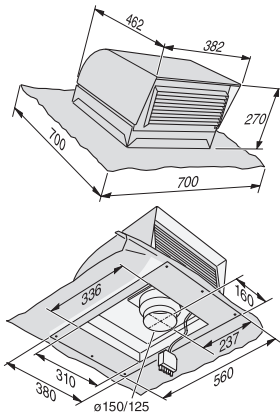

DDG 102
Externes Gebläse
zur Montage auf Ziegeldächern mit einer Dachschräge ab 22°.

EAN-Nr.: 4002513410099 / Materialnummer: 05909230 /
Alte Materialnummer: 28996216D

- Verlagerung des Gebläses nach außen
- Einseitig saugendes Radialgebläse
- Abluftstutzen 125/150 mm Durchmesser
- Anschluss des Gebläses an die Haube über Kupplungsstecker
- Gebläseleistung: Abluft frei ausblasend 410-1000 m³/h

DDG 102

Externes Gebläse

zur Montage auf Ziegeldächern mit einer Dachschräge ab 22°.

DDG102 (Skizze)