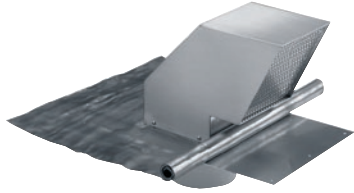

DDF 125
Dachdurchführung
für Entlüftung einsetzbar.

EAN-Nr.: 4002512093200 / Materialnummer: 04623200 /
Alte Materialnummer: 28996072D

- Für Dachschrägen ab 22° und alle Ziegelarten, Ø 125/150 mm
- Robust – Edelstahl-Gehäuse mit Eindeckrahmen
- Clever – Luftaustritt nach unten gerichtet, inkl. Rückstauklappe
- Ansaugstutzen Ø 150 mm

DDF 125
Dachdurchführung
für Entlüftung einsetzbar.

DDF125/150