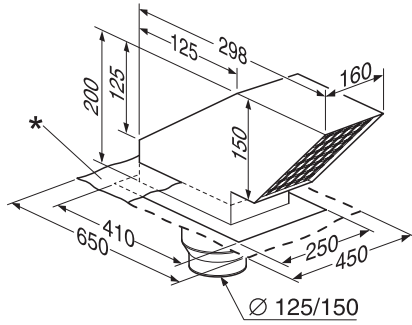

DDF 125
Dachdurchführung
für Entlüftung einsetzbar.

DDF125/150