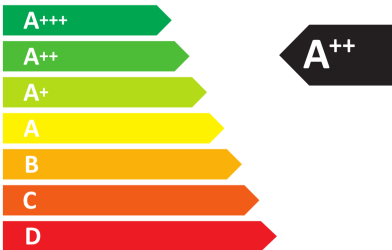

# ENERG

енергия · ενεργεια

Y

IJA

IE

IA

**Miele**

DA 4228 W

Puristic Plus

**29**  
kWh/annum

**A**BCDEFG

**A**BCDEFG

**A**BCDEFG

**52**dB

65/2014