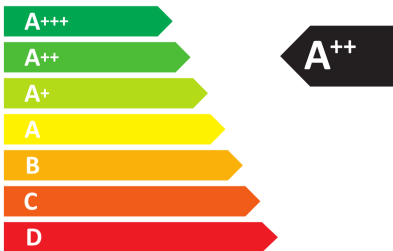

# ENERG

енергия · ενεργεια

Y

IJA

IE

IA

**Miele**

DA 4228 W

Puristic Plus

**29**  
kWh/annum

**A**BCDEFG

**A**BCDEFG

**A**BCDEFG

**52**dB

65/2014