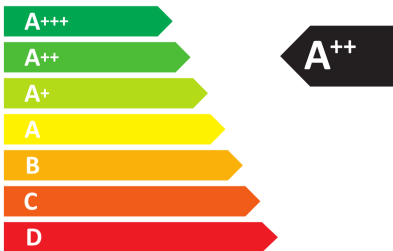

ENERG

енергия · ενεργεια

Y

IJA

IE

IA

Miele

DA 4228 W

Puristic Plus

29
kWh/annum

ABCDEFG

ABCDEFG

ABCDEFG

52dB

65/2014