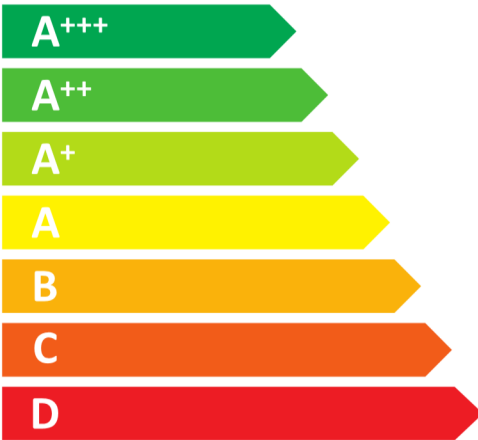

ENERG
енергия · ενεργεια

Miele

TSC663WP

125 Edition

ENERGIA · ЕНЕРГИЯ · ΕΝΕΡΓΕΙΑ
ENERGIJA · ENERGY · ENERGIE
ENERGI

172
kWh/annum

170
min/cycle*

8,0
kg