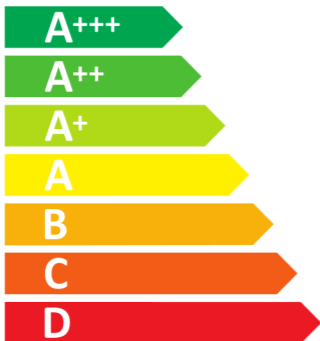

# ENERG

енергия · ενεργεια

**Midea** MC 7845 HCX Pro 125 Gala Ed

**47** L

**0.99** kWh/cycle\*

**0.61** kWh/cycle\*

\* цикл · cyklus · portion · zykus · πρόγραμμα · ciclo · tsükkel · ohjelma · ciklus  
ciklas · cikls · čiklu · cyclus · cykl · ciclu · program · cykel