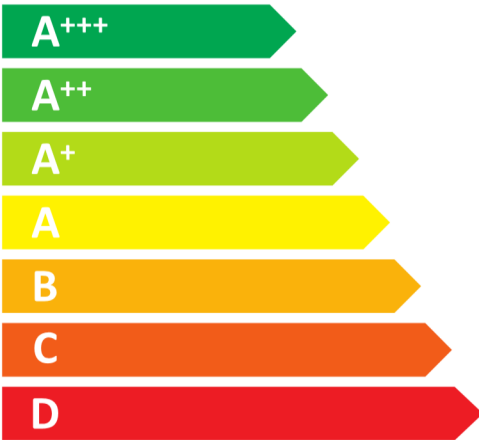

ENERG
енергия · ενεργεια

Miele

TSL683WP

125 Gala Edition

ENERGIA · ЕНЕРГИЯ · ΕΝΕΡΓΕΙΑ
ENERGIJA · ENERGY · ENERGIE
ENERGI

185
kWh/annum

184
min/cycle*

9,0
kg

64
dB

*цикъл · cyklus · port on · zyklus
πρόγραμμα · ciclo · tsükkel
ohjelma · ciklus · ciklas · cikls
čiklu · cyclus · cykl · ciclu
program · torkomgång