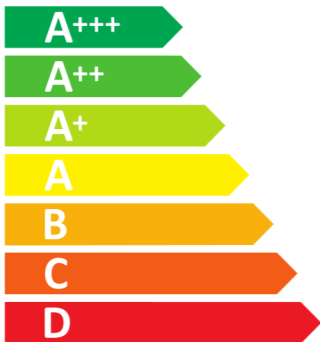

ENERG

енергия · ενεργεια

Miele

H 7840-60 BPX

49 L

0.85 kWh/cycle*

0.46 kWh/cycle*

* цикъл · cyklus · portion · zykus · πρόγραμμα · ciclo · tsükkel · ohjelma · ciklus
ciklas · cikls · čiklu · cyclus · cykl · ciclu · program · cykel