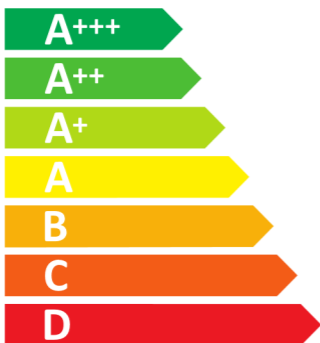

ENERG

енергия · ενεργεια

Miele

H 7440 BPX

49 L

0.85 kWh/cycle*

0.46 kWh/cycle*

* цикъл · cyklus · portion · zykus · πρόγραμμα · ciclo · tsükkel · ohjelma · ciklus
ciklas · cikls · čiklu · cyclus · cykl · ciclu · program · cykel