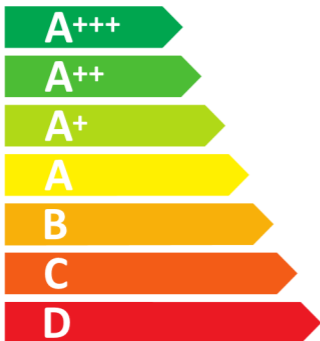

ENERG

енергия · ενεργεια

Miele

H 7440 BPX

49 L

0.85 kWh/cycle*

0.46 kWh/cycle*

* цикъл · cyklus · portion · zykus · πρόγραμμα · ciclo · tsükkel · ohjelma · ciklus ciklas · cikls · čiklu · cyclus · cykl · ciclu · program · cykel