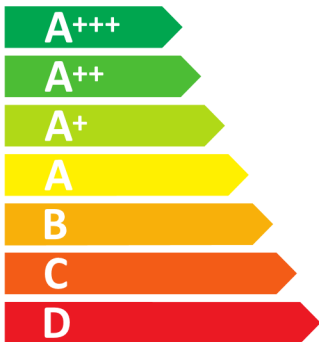

ENERG

енергия · ενεργεια

Miele

H 7440 B

49 L

0.85 kWh/cycle*

0.46 kWh/cycle*

* цикъл · cyklus · portion · zykus · πρόγραμμα · ciclo · tsükkel · ohjelma · ciklus
ciklas · cikls · čiklu · cyclus · cykl · ciclu · program · cykel