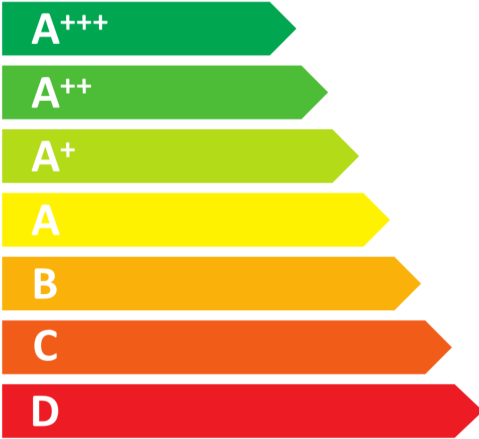

ENERG
енергия · ενεργεια

Miele

TCF760WP

EcoSpeed&8kg

ENERGIA · ЕНЕРГИЯ · ΕΝΕΡΓΕΙΑ
ENERGIJA · ENERGY · ENERGIE
ENERGI

161
kWh/annum

165
min/cycle*

8,0
kg