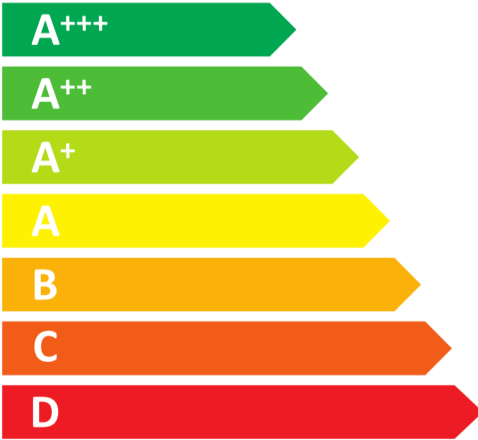

ENERG
енергия · ενεργεια

Miele

TCC560WP

EcoSpeed&8kg

A+++

ENERGIA · ЕНЕРГИЯ · ΕΝΕΡΓΕΙΑ
ENERGIJA · ENERGY · ENERGIE
ENERGI

177
kWh/annum

165
min/cycle*