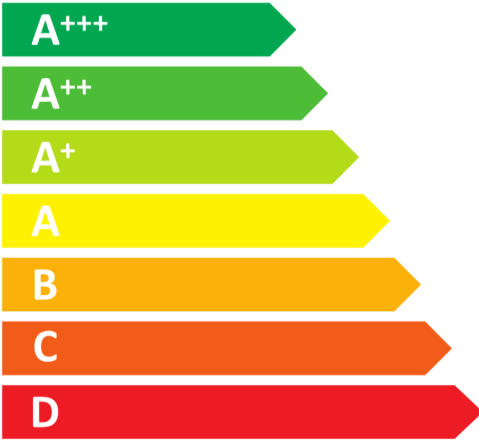

**ENERG**  
енергия · ενεργεια

**Miele**

TED275WP 8kg

ENERGIA · ЕНЕРГИЯ · ΕΝΕΡΓΕΙΑ  
ENERGIJA · ENERGY · ENERGIE  
ENERGI

**192**  
kWh/annum

  
**165**  
min/cycle\*

  
**8,0**  
kg

  
**66**  
dB