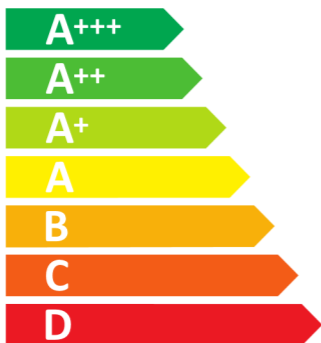

ENERG

енергия · ενεργεια

Miele

H 7840 BPX

49 L

0.85 kWh/cycle*

0.46 kWh/cycle*

* цикл · cyklus · portion · zykus · πρόγραμμα · ciclo · tsükkel · ohjelma · ciklus ciklas · cikls · čiklu · cyclus · cykl · ciclu · program · cykel